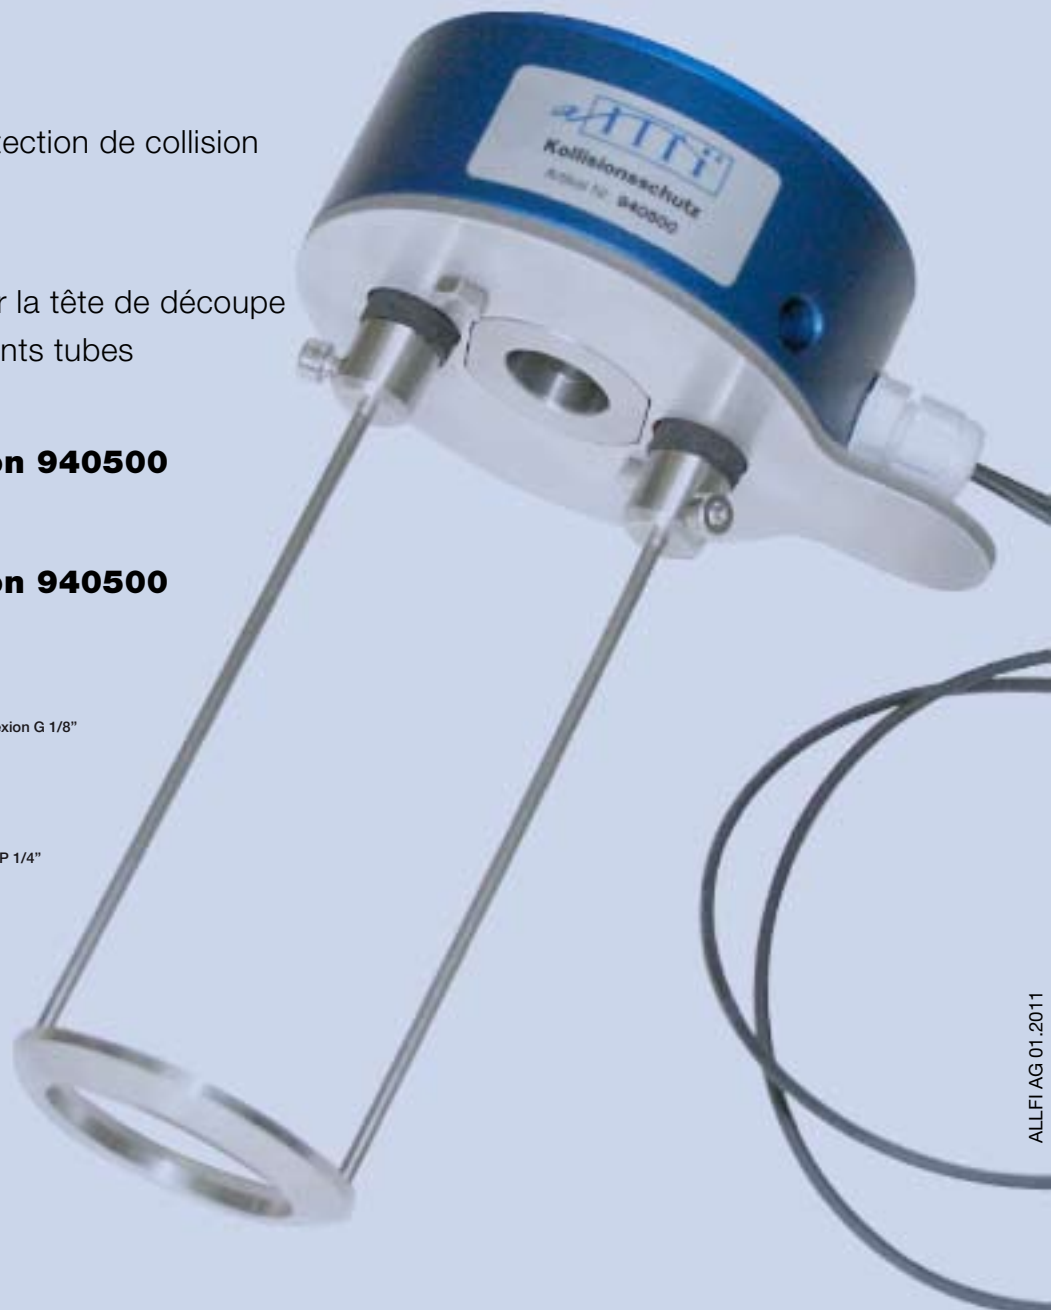

Protection de collision

Fonction

- Régulation Z axes, protection de collision incluse

Montage

- Fixation par serrage sur la tête de découpe
- Adaptateur pour différents tubes de collimation

Protection de collision 940500

- Commande: variable

Protection de collision 940500

- commande: 0-1 signal

Prix par pièce € 920,-

ALLFI AG

Riedenmatt 1
CH-6370 Stans
Téléphone: +41 (0)41 618 05 05
Fax: +41 (0)41 618 05 10
e-mail:sales@allfi.com

ALLFI Hochdrucktechnik GmbH

Ringstrasse 46, Halle 27
DE-50996 Köln
Téléphone: +49 (0)221 377 98 96 0
Fax: +49 (0)221 377 98 96 1
e-mail:hdt@allfi.com

ALLFI Wasserstrahltechnik GmbH

Hauptstrasse 13
AT-4707 Schlüsslberg
Téléphone: +43 (0)7248 64 076
Fax: +43 (0)7248 64 210
e-mail:austria@allfi.com