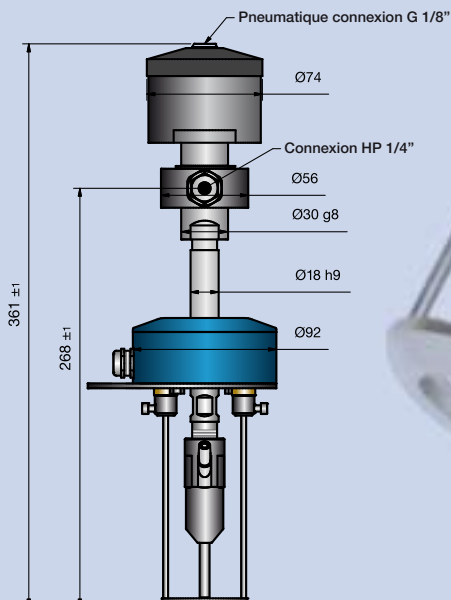

Protection de collision

Fonction

- Régulation Z axes, protection de collision incluse

Montage

- Fixation par serrage sur la tête de découpe
- Adaptateur pour différents tubes de collimation

Protection de collision 940500

- Commande: variable

Protection de collision 940500

- commande: 0-1 signal

Prix par pièce € 920,-

ALLFI AG

Riedenmatt 1
CH-6370 Stans
Téléphone: +41 (0)41 618 05 05
Fax: +41 (0)41 618 05 10
e-mail:sales@allfi.com

ALLFI Hochdrucktechnik GmbH

Ringstrasse 46, Halle 27
DE-50996 Köln
Téléphone: +49 (0)221 377 98 96 0
Fax: +49 (0)221 377 98 96 1
e-mail:hdt@allfi.com

ALLFI Wasserstrahltechnik GmbH

Hauptstrasse 13
AT-4707 Schlüsslberg
Téléphone: +43 (0)7248 64 076
Fax: +43 (0)7248 64 210
e-mail:austria@allfi.com