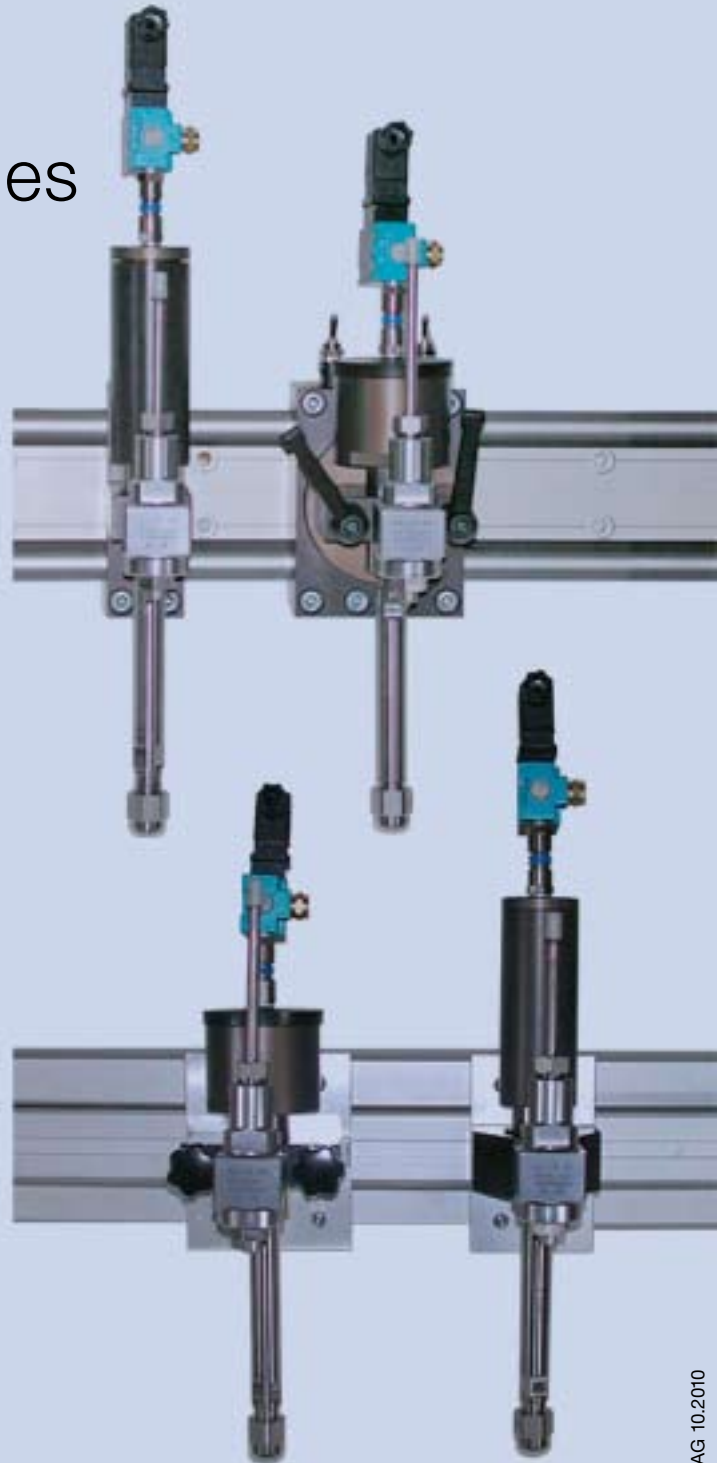

Systemes de supports mobiles

Systeme abrasif AWJ 942100

- Support mobile pneumatique
- Largeur 45 mm

€ 480,-

Systeme abrasif AWJ 942200

- Support mobile manuel, dispositif pivotant
- Largeur 100 mm

€ 650,-

Systeme eau pure WJ 942000

- Support mobile pneumatique
- Largeur 75 mm

€ 750,-

Systeme eau pure WJ 942300

- Support mobile manuel
- Largeur 100 mm

€ 560,-

ALLFI AG

Riedenmatt 1
CH-6370 Stans
Téléphone: +41 (0)41 618 05 05
Fax: +41 (0)41 618 05 10
e-mail:sales@allfi.com

ALLFI Hochdrucktechnik GmbH

Ringstrasse 46, Halle 27
DE-50996 Köln
Téléphone: +49 (0)221 377 98 96 0
Fax: +49 (0)221 377 98 96 1
e-mail:hdt@allfi.com

ALLFI Wasserstrahltechnik GmbH

Hauptstrasse 13
AT-4707 Schlüsslberg
Téléphone: +43 (0)7248 64 076
Fax: +43 (0)7248 64 210
e-mail:austria@allfi.com