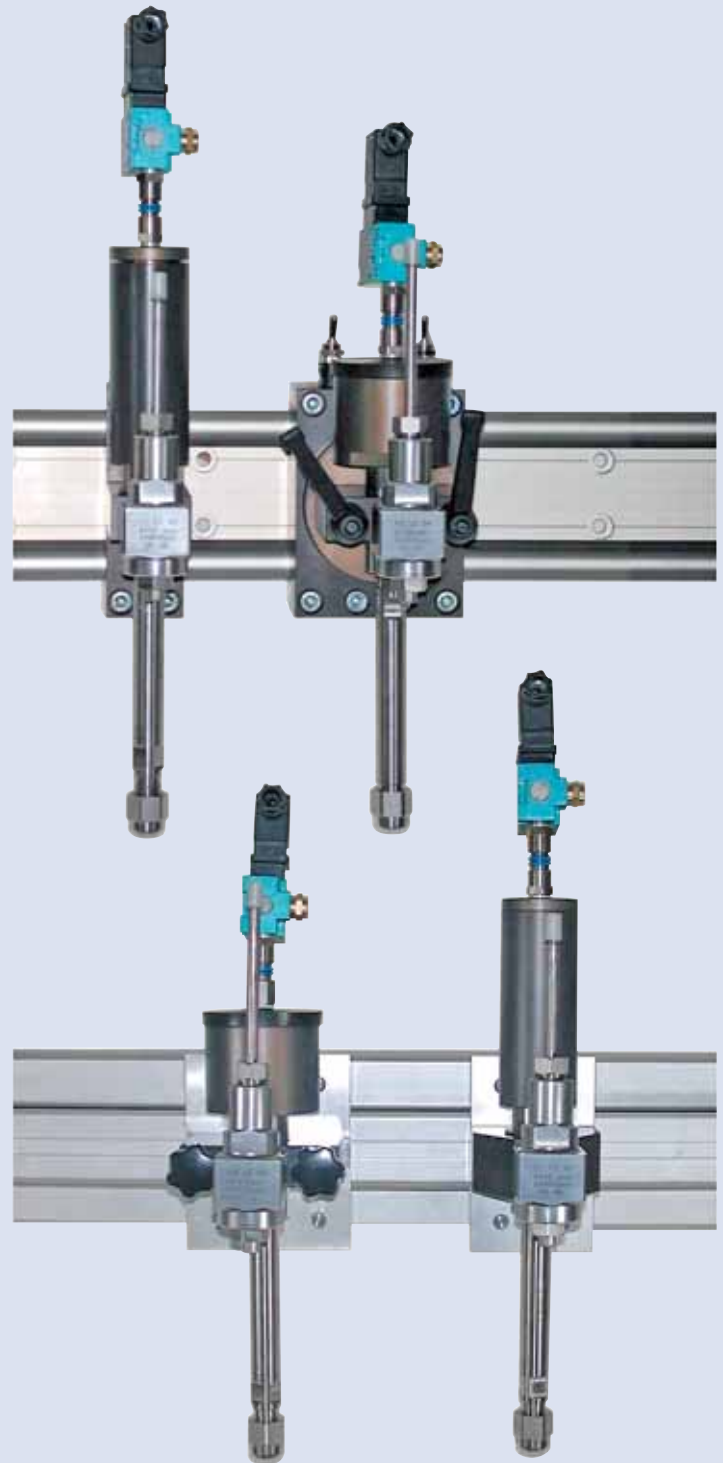

Laufwagen Systeme

System Abrasiv AWJ 942100

Laufwagen pneumatisch € **480,-**
Breite 45 mm

System Abrasiv AWJ 942200

Laufwagen manuell, schwenkbar € **650,-**
Breite 100 mm

System Reinwasser WJ 942000

Laufwagen pneumatisch € **750,-**
Breite 75 mm

System Reinwasser WJ 942300

Laufwagen manuell € **560,-**
Breite 100 mm

ALLFI AG

Riedenmatt 1
CH-6370 Stans
Telefon: +41 (0)41 618 05 05
Telefax: +41 (0)41 618 05 10
e-mail: sales@allfi.com

ALLFI Hochdrucktechnik GmbH

Ringstrasse 46, Halle 27
DE-50996 Köln
Telefon: +49 (0)208 444 68 64
Fax: +49 (0)208 444 68 65
e-mail: hdt@allfi.com

ALLFI Wasserstrahltechnik GmbH

Hauptstrasse 13
AT-4707 Schlüsslberg
Telefon: +43 (0)7248 64 076
Fax: +43 (0)7248 64 210
e-mail: austria@allfi.com