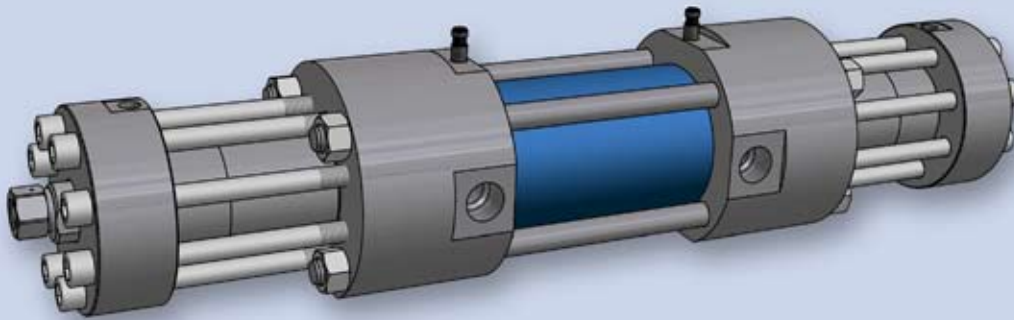

Bomba de alta presión Accesorios

Convertidor de presión & Acumulador

- Construcción sencilla y sencillo mantenimiento
- Piezas experimentadas, vida útil larga
- Precios competitivos, grado de competitividad reforzado

Convertidor de presión tipo II
Número de artículo: 944100

Acumulador de 1,1 litros
Número de artículo: 944411

Acumulador de 2,2 litros
Número de artículo: 944422

ALLFI AG

Riedenmatt 1
CH-6370 Stans
Teléfono: +41 (0)41 618 05 05
Fax: +41 (0)41 618 05 10
e-mail:sales@allfi.com