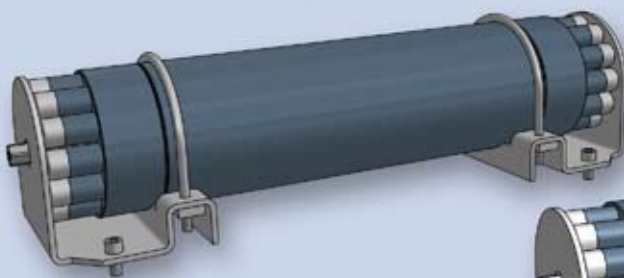

Bomba de alta presión Accesorios

Convertidor de presión & Acumulador

- Construcción sencilla y sencillo mantenimiento
- Piezas experimentadas, vida útil larga
- Precios competitivos, grado de competitividad reforzado

Convertidor de presión tipo II
Número de artículo: 944100

Acumulador de 1,1 litros
Número de artículo: 944411

Acumulador de 2,2 litros
Número de artículo: 944422

ALLFI AG

Riedenmatt 1
CH-6370 Stans
Teléfono: +41 (0)41 618 05 05
Fax: +41 (0)41 618 05 10
e-mail:sales@allfi.com