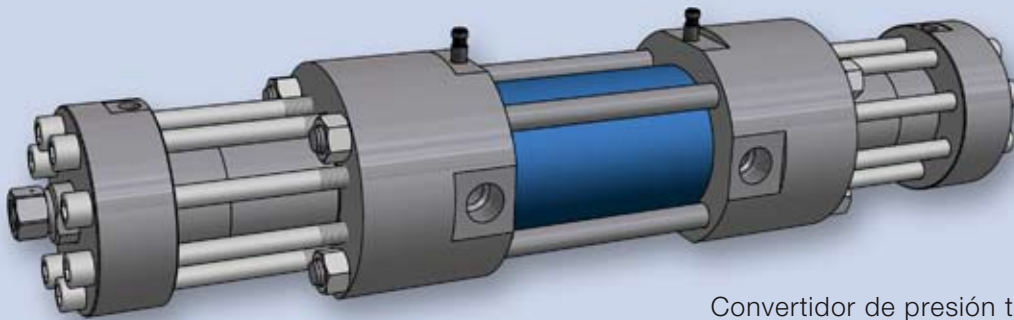

Bomba de alta presión Accesorios

Convertidor de presión & Acumulador

- Construcción sencilla y sencillo mantenimiento
- Piezas experimentadas, vida útil larga
- Precios competitivos, grado de competitividad reforzado

Convertidor de presión tipo II
Número de artículo: 944100

Acumulador de 1,1 litros
Número de artículo: 944411

Acumulador de 2,2 litros
Número de artículo: 944422

ALLFI AG

Riedenmatt 1
CH-6370 Stans
Teléfono: +41 (0)41 618 05 05
Fax: +41 (0)41 618 05 10
e-mail:sales@allfi.com