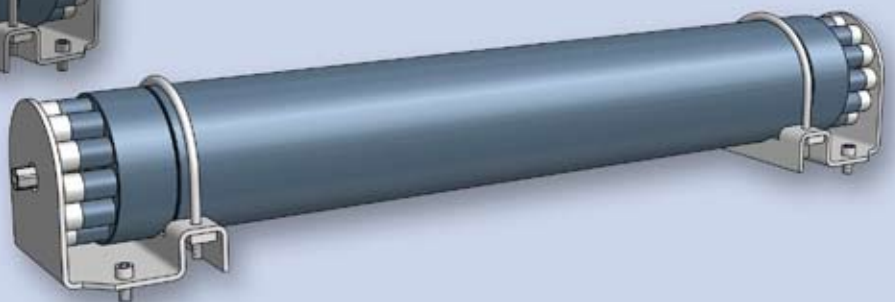

Bomba de alta presión Accesorios

Convertidor de presión & Acumulador

- Construcción sencilla y sencillo mantenimiento
- Piezas experimentadas, vida útil larga
- Precios competitivos, grado de competitividad reforzado

Convertidor de presión tipo II
Número de artículo: 944100

Acumulador de 1,1 litros
Número de artículo: 944411

Acumulador de 2,2 litros
Número de artículo: 944422

ALLFI AG

Riedenmatt 1
CH-6370 Stans
Teléfono: +41 (0)41 618 05 05
Fax: +41 (0)41 618 05 10
e-mail:sales@allfi.com