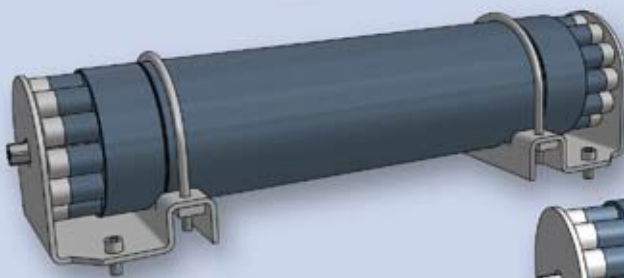

Bomba de alta presión Accesorios

Convertidor de presión & Acumulador

- Construcción sencilla y sencillo mantenimiento
- Piezas experimentadas, vida útil larga
- Precios competitivos, grado de competitividad reforzado

Convertidor de presión tipo II
Número de artículo: 944100

Acumulador de 1,1 litros
Número de artículo: 944411

Acumulador de 2,2 litros
Número de artículo: 944422

ALLFI AG

Riedenmatt 1
CH-6370 Stans
Teléfono: +41 (0)41 618 05 05
Fax: +41 (0)41 618 05 10
e-mail:sales@allfi.com