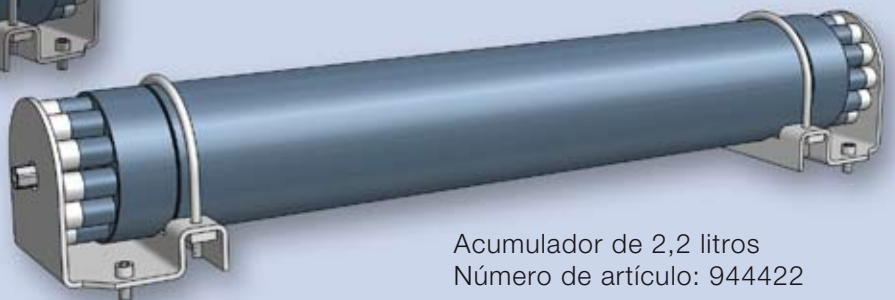

Convertidor de presión tipo II
Número de artículo: 944100

Acumulador de 1,1 litros
Número de artículo: 944411

Acumulador de 2,2 litros
Número de artículo: 944422

ALLFI AG

Riedenmatt 1
CH-6370 Stans
Teléfono: +41 (0)41 618 05 05
Fax: +41 (0)41 618 05 10
e-mail:sales@allfi.com