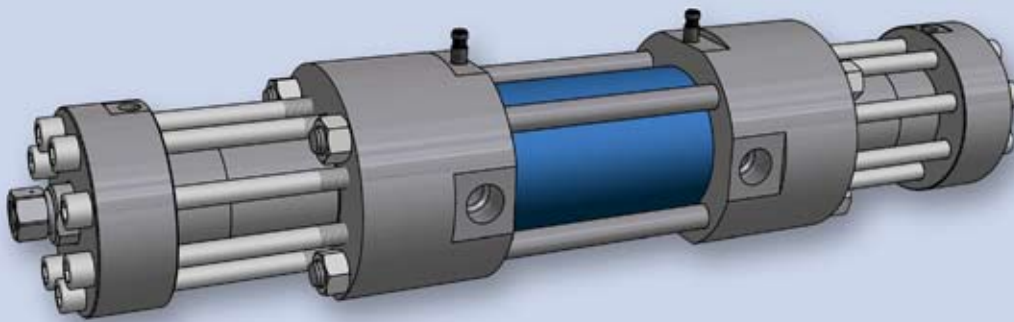

## Accessoires de pompes HP

### Multiplicateur et accumulateur de pression

- Construction simple, maintenance simple
- Composants éprouvés, grande durée de vie
- Prix intéressants, augmentation de la compétitivité

Multiplicateur de pression type II  
Article: 944100

Accumulateur de pression 1,1 litres  
Article: 944411

Accumulateur de pression 2,2 litres  
Article: 944422