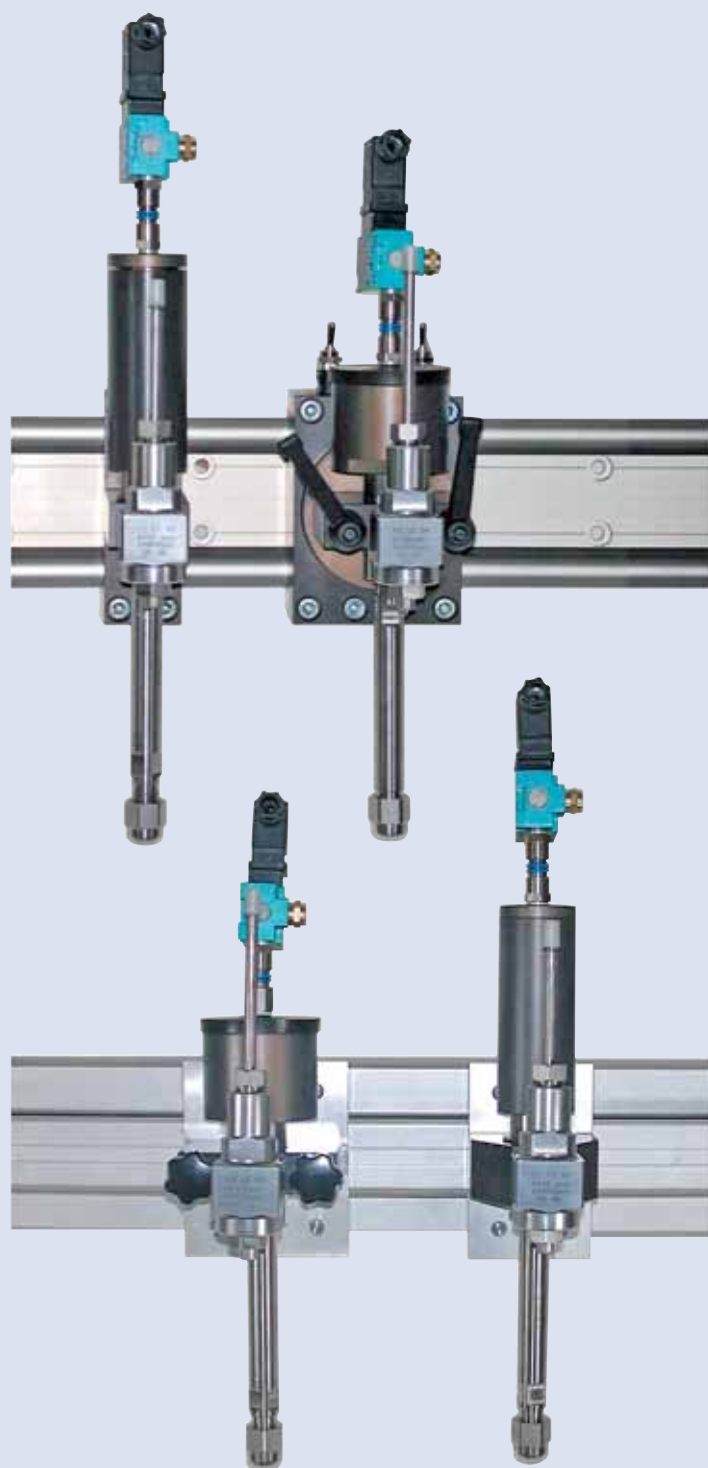

Sistemas de carro

Sistema abrasivo AWJ 942100

Carro neumático € 480,-
Ancho 45 mm

Sistema abrasivo AWJ 942200

Carro manual, giratorio € 650,-
Ancho 100 mm

Sistema de agua pura WJ 942000

Carro neumático € 750,-
Ancho 75 mm

Sistema de agua pura WJ 942300

Carro manual € 560,-
Ancho 100 mm

ALLFI AG

Riedenmatt 1
CH-6370 Stans
Teléfono: +41 (0)41 618 05 05
Telefax: +41 (0)41 618 05 10
e-mail: sales@allfi.com

ALLFI Hochdrucktechnik GmbH

Ringstrasse 46, Halle 27
DE-50996 Köln
Teléfono: +49 (0)208 444 68 64
Fax: +49 (0)208 444 68 65
e-mail: hdt@allfi.com

ALLFI Wasserstrahltechnik GmbH

Hauptstrasse 13
AT-4707 Schlüsslberg
Teléfono: +43 (0)7248 64 076
Fax: +43 (0)7248 64 210
e-mail: austria@allfi.com